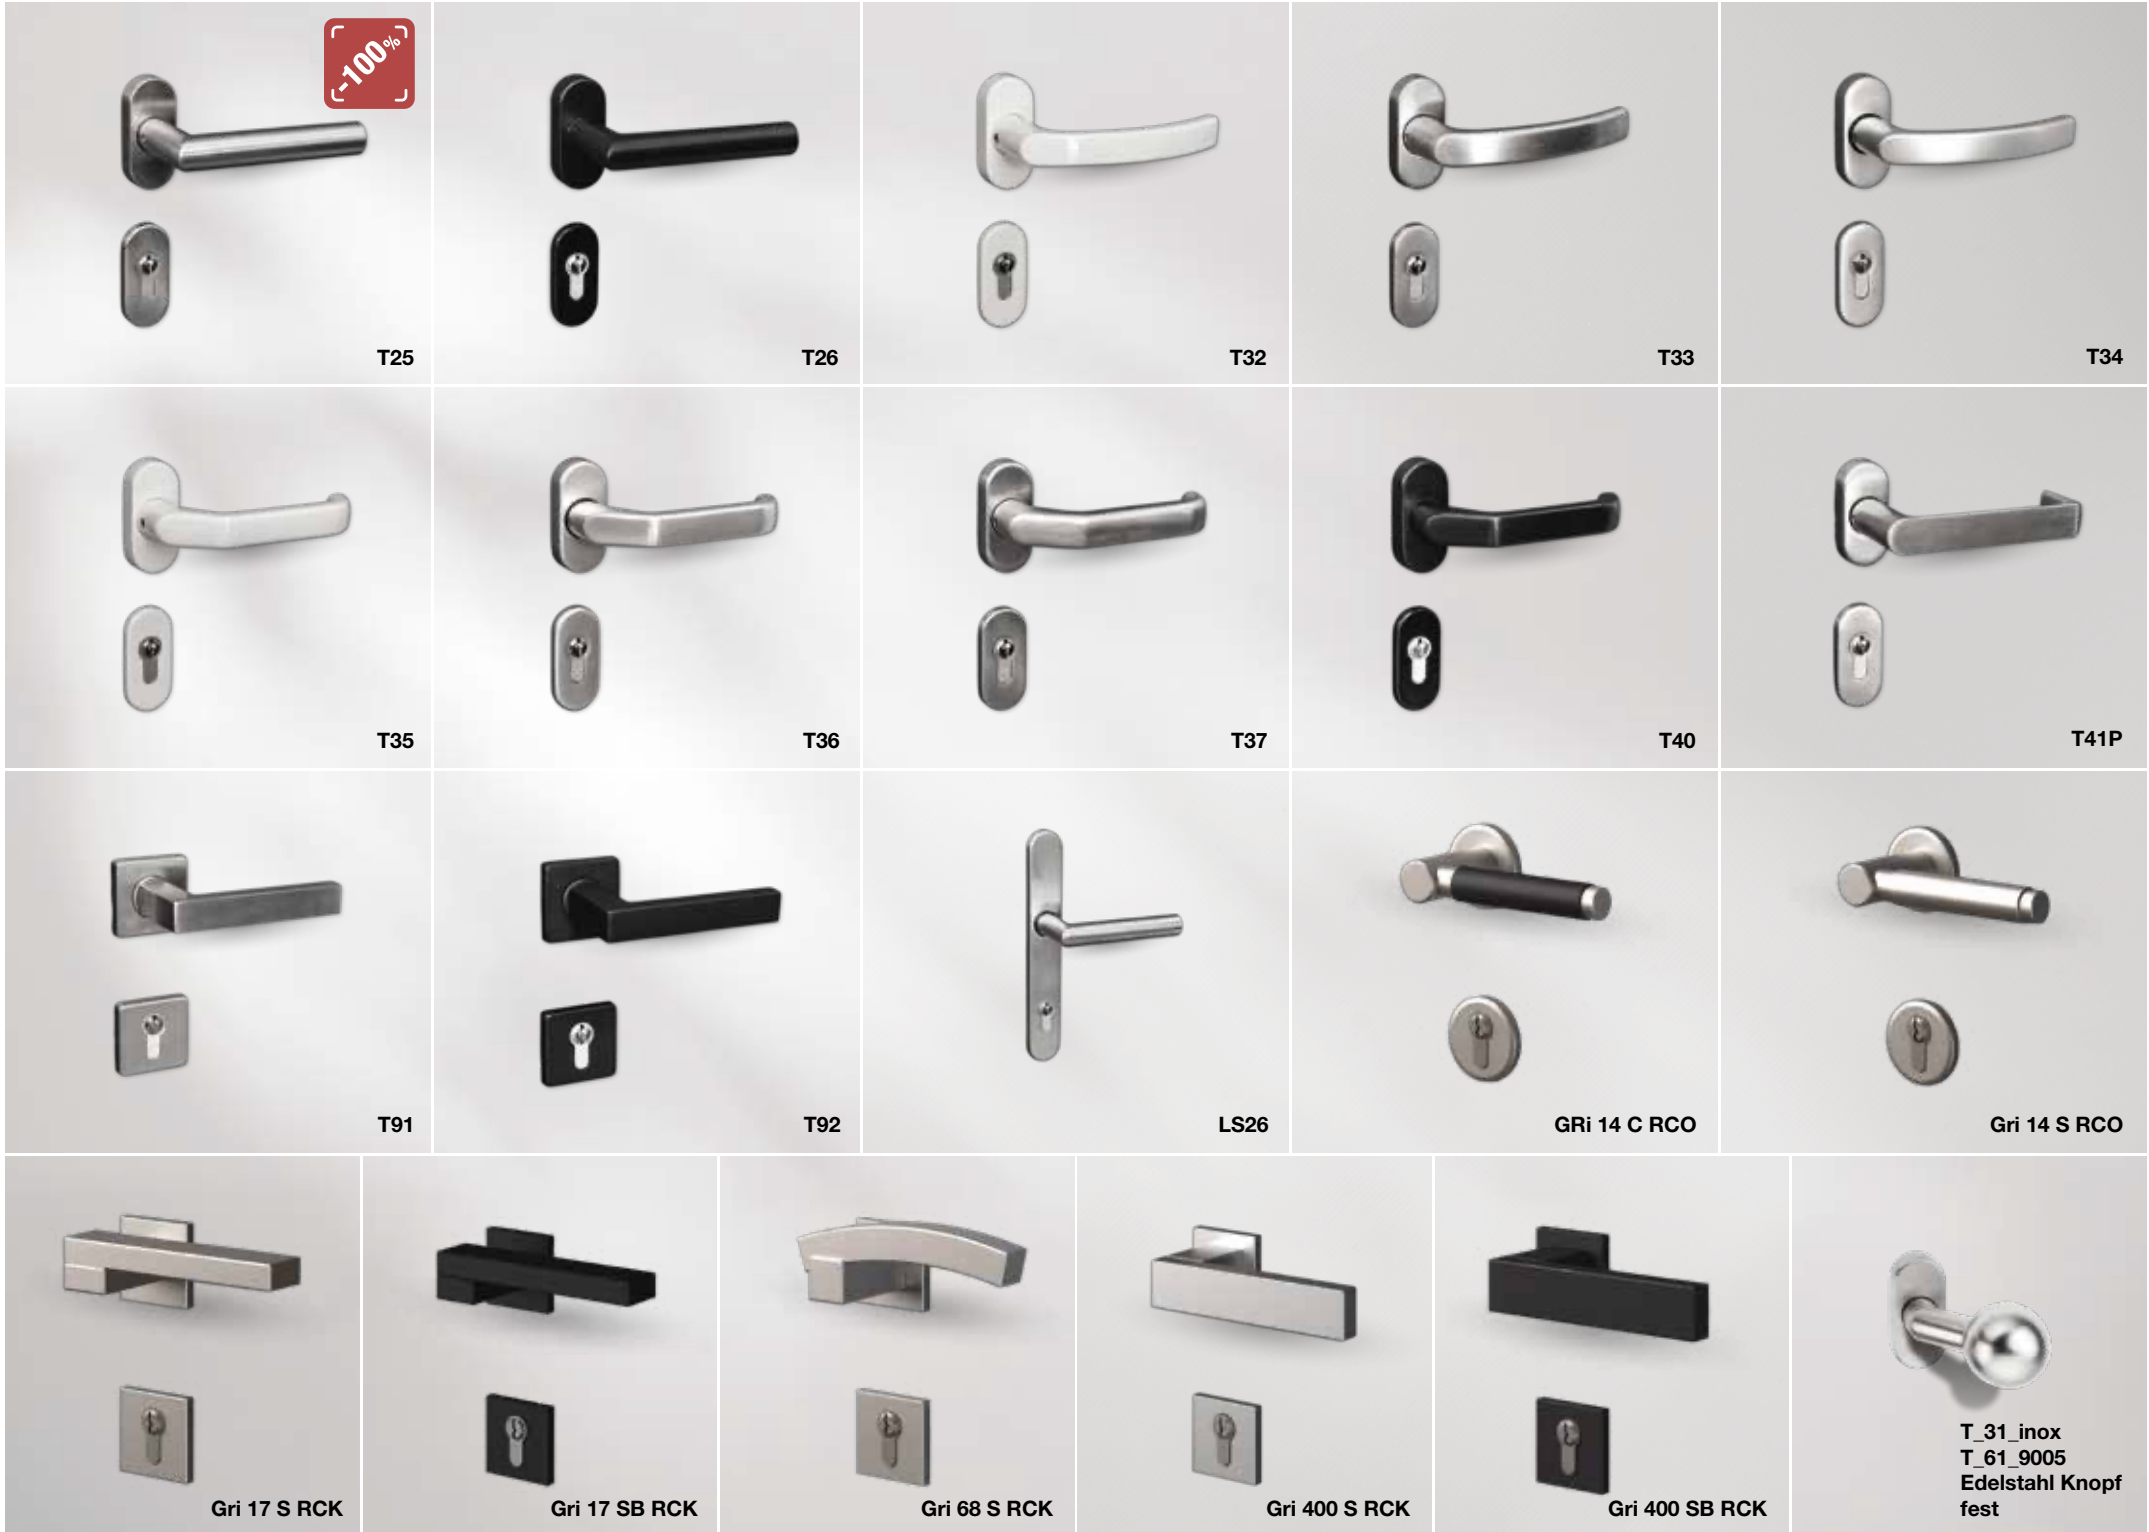

TÜRDRÜCKER