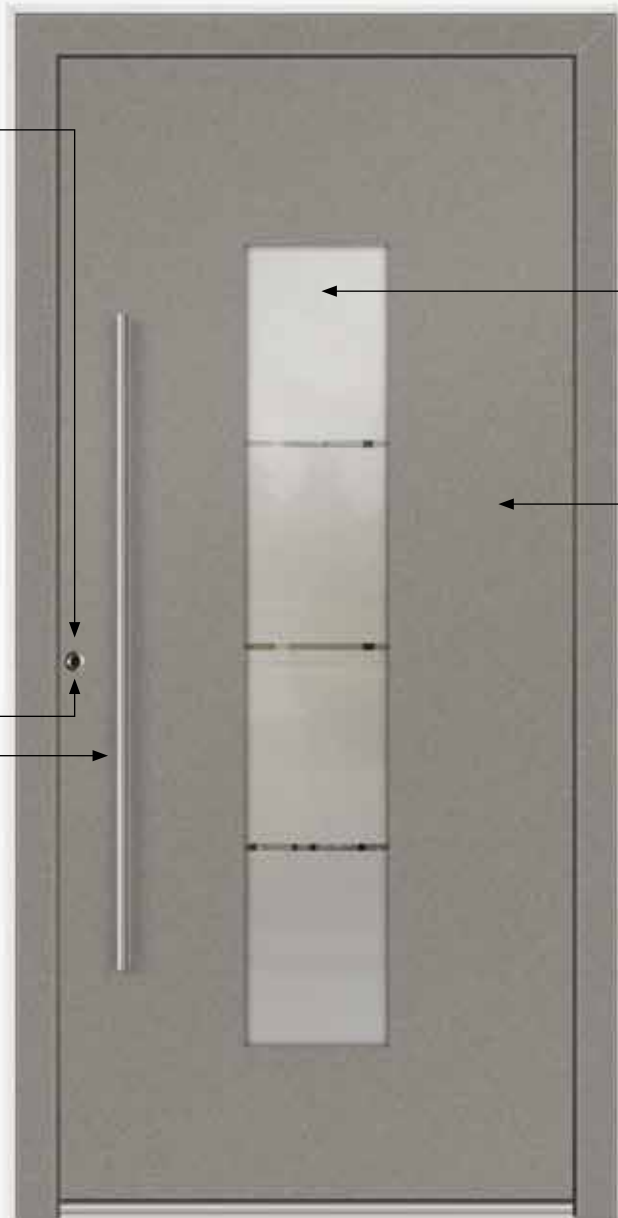

**SICHERHEITS ZYLINDERROSETTE**

Edelstahl runde Sicherheits-Zylinderrosette, ROC-30

**BODENSCHWELLE**

SCHÜCO wärmgedämmte ALU-Bodenschwelle

**VERRIEGELUNG**

5-fach Verriegelung mit Rundbolzen und Schwenkriegeln, Widerstandsklasse RC4